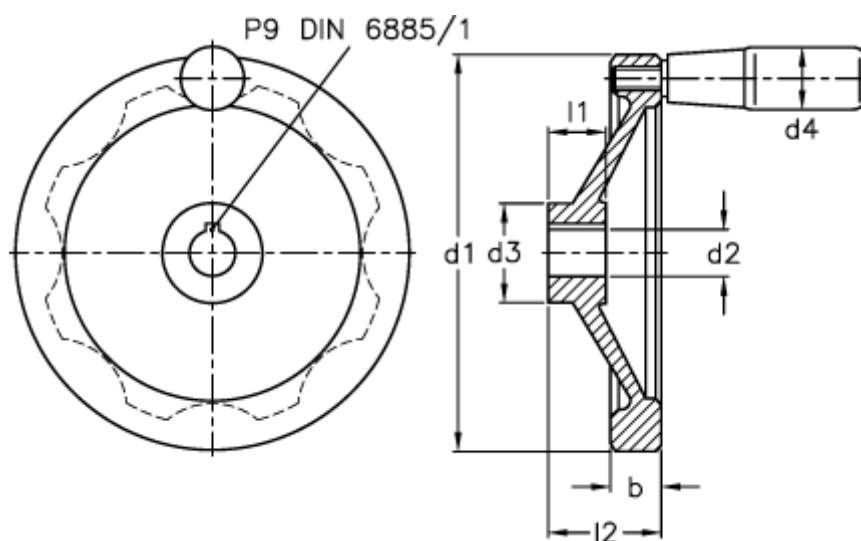

Varenummer: 20341266
Beskrivelse: E+G Håndhjul
GN321-80-K10-R

Mål

b	= 13.0
d1	= 80
d2 H7	= 10
d3	= 26
d4	= 18
l1	= 16
l2 ca.	= 26